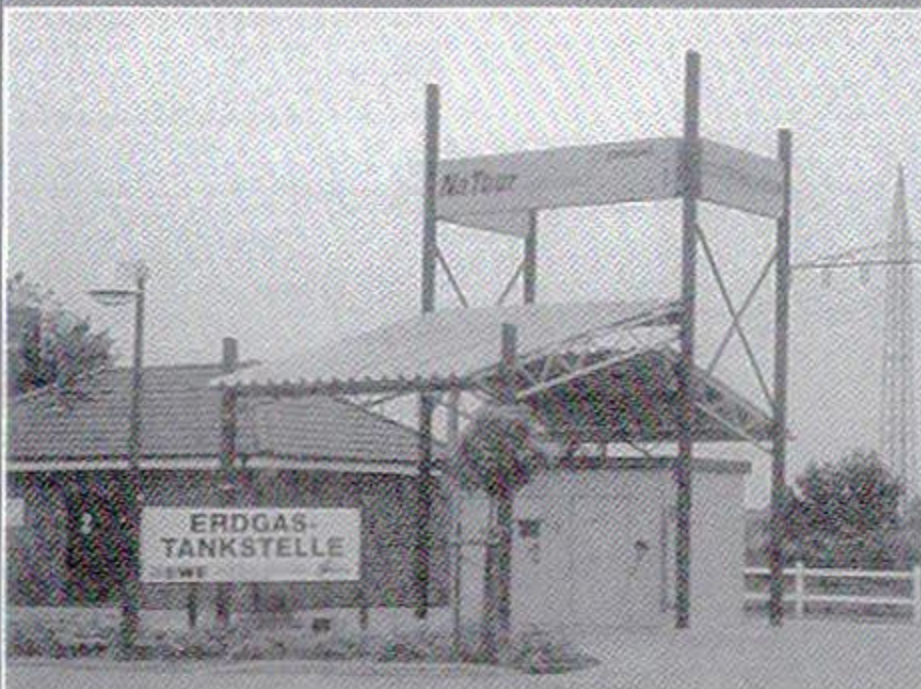

- Hochbau
- Rohrleitungsbau

Beim Fahren sparen: Erdgas tanken!

Bei Umrüstung oder Neukauf
bis zu 2.500 Euro Zuschuss

Stadtwerke Norden

Kunden-Treff Neuer Weg 33 in 26506 Norden
Tel. (04931) 926-154; Fax (04931) 926-191
www.stadtwerke-norden.de;
vertrieb@stadtwerke-norden.de